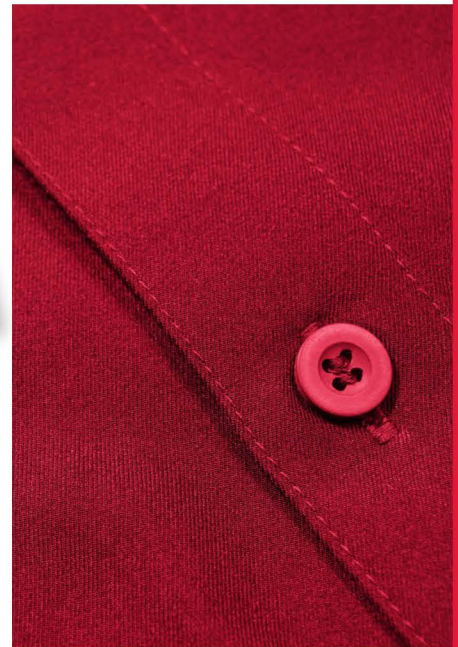

Sizes: S-2XL MSRP: **\$60.00**

Sizes: 3XL, 4XL MSRP: **\$65.00**

Available: at once Redesign: **Fall 2016**

**URD**  
Power Red

Additional available colorways:

<b>CE5</b> Cex. t	<b>CON</b> Coll Navy	<b>CE5</b> Cex. t
----------------------	-------------------------	----------------------