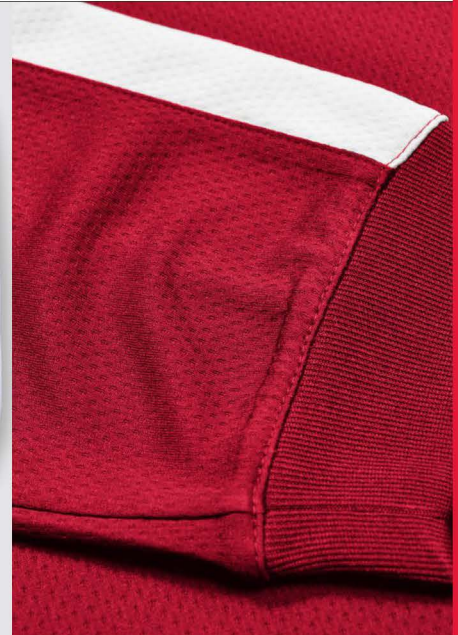

Sizes: 3XL, 4XL MSRP: **\$60.00**

Available: at once Redesign: **Fall 2016**

**URW**  
Power  
Red /  
White

Additional available colorways:

<b>049</b> Black / White	<b>COW</b> Coll Navy / White	<b>COW</b> Coll Navy / White	<b>013</b> White / White
--------------------------------	------------------------------------	------------------------------------	--------------------------------